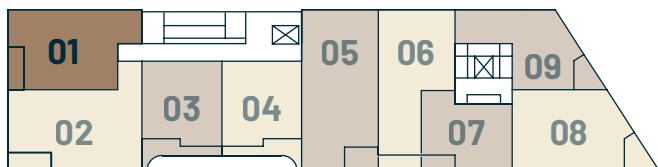

Byt  
Flat

Posch.  
Floor

Izby  
Rooms

Interiér  
Interior

Exteriér  
Exterior

**B2.01**

**2**

**3**

**78,60 m<sup>2</sup>**

**7,20 m<sup>2</sup>**

**GANZ  
HOUSE**

<b>01</b>	Predsieň / Entrance hall	8,70 m <sup>2</sup>
<b>02</b>	Obývacia izba / Living room	19,10 m <sup>2</sup>
<b>03</b>	Kuchyňa / Kitchen	10,30 m <sup>2</sup>
<b>04</b>	Izba / Bedroom	16,20 m <sup>2</sup>
<b>05</b>	Izba / Bedroom	12,10 m <sup>2</sup>
<b>06</b>	Kúpeľňa / Bathroom	6,40 m <sup>2</sup>
<b>07</b>	WC / WC	1,60 m <sup>2</sup>
<b>08</b>	Komora / Storage room	4,20 m <sup>2</sup>
<b>09</b>	Lodžia / Loggia	7,20 m <sup>2</sup>