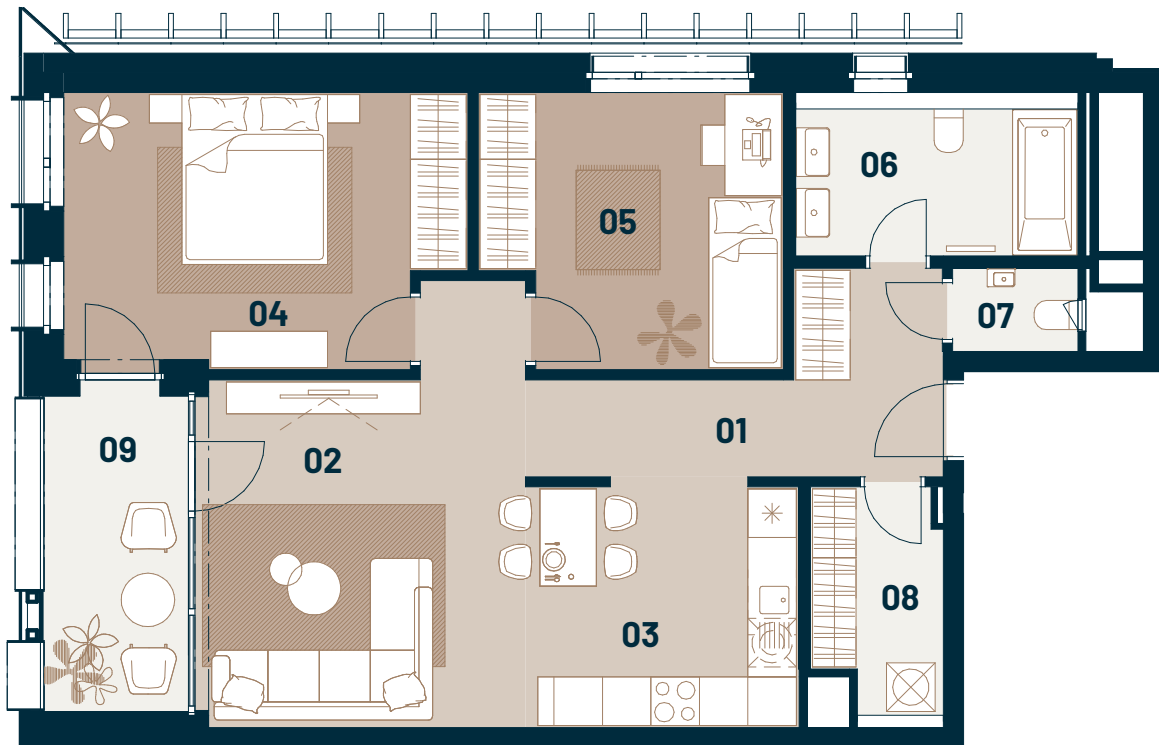

Byt  
Flat

Posch.  
Floor

Izby  
Rooms

Interiér  
Interior

Exteriér  
Exterior

**B2.01**

**2**

**3**

**78,60 m<sup>2</sup>**

**7,20 m<sup>2</sup>**

**GANZ  
HOUSE**

<b>01</b>	Predsieň / Entrance hall	8,70 m <sup>2</sup>
<b>02</b>	Obývacia izba / Living room	19,10 m <sup>2</sup>
<b>03</b>	Kuchyňa / Kitchen	10,30 m <sup>2</sup>
<b>04</b>	Izba / Bedroom	16,20 m <sup>2</sup>
<b>05</b>	Izba / Bedroom	12,10 m <sup>2</sup>
<b>06</b>	Kúpeľňa / Bathroom	6,40 m <sup>2</sup>
<b>07</b>	WC / WC	1,60 m <sup>2</sup>
<b>08</b>	Komora / Storage room	4,20 m <sup>2</sup>
<b>09</b>	Lodžia / Loggia	7,20 m <sup>2</sup>