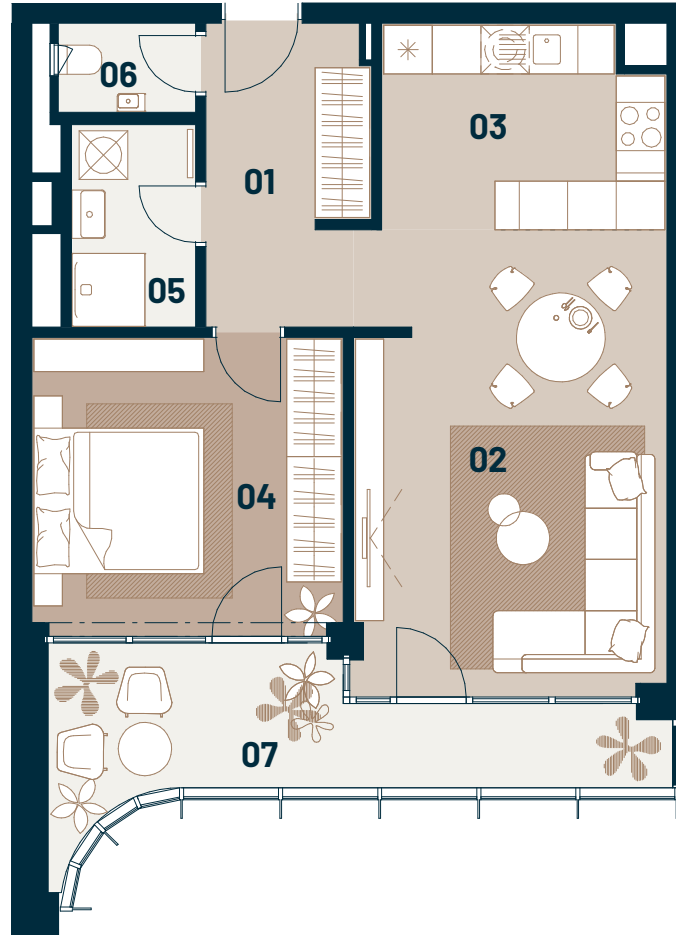

Byt
Flat

Posch.
Floor

Izby
Rooms

Interiér
Interior

Exteriér
Exterior

B3.03

3

2

58,20 m²

11,10 m²

**GANZ
HOUSE**

0 1 2 3 4 m

01	Predsieň / Entrance hall	7,30 m ²
02	Obývacia izba / Living room	22,30 m ²
03	Kuchyňa / Kitchen	8,60 m ²
04	Izba / Bedroom	14,20 m ²
05	Kúpeľňa / Bathroom	3,90 m ²
06	WC / WC	1,90 m ²
07	Lodžia / Loggia	11,10 m ²