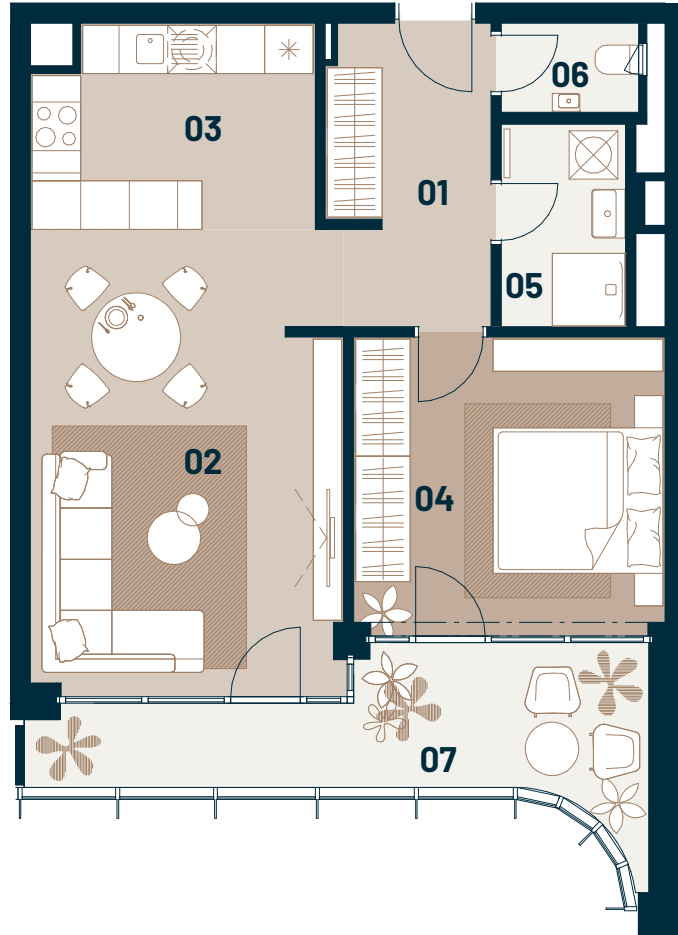

Byt
Flat

Posch.
Floor

Izby
Rooms

Interiér
Interior

Exteriér
Exterior

B3.04

3

2

58,20 m²

11,10 m²

GANZ
HOUSE

01	Predsieň / Entrance hall	7,30 m ²
02	Obývacia izba / Living room	22,30 m ²
03	Kuchyňa / Kitchen	8,60 m ²
04	Izba / Bedroom	14,20 m ²
05	Kúpeľňa / Bathroom	3,90 m ²
06	WC / WC	1,90 m ²
07	Lodžia / Loggia	11,10 m ²