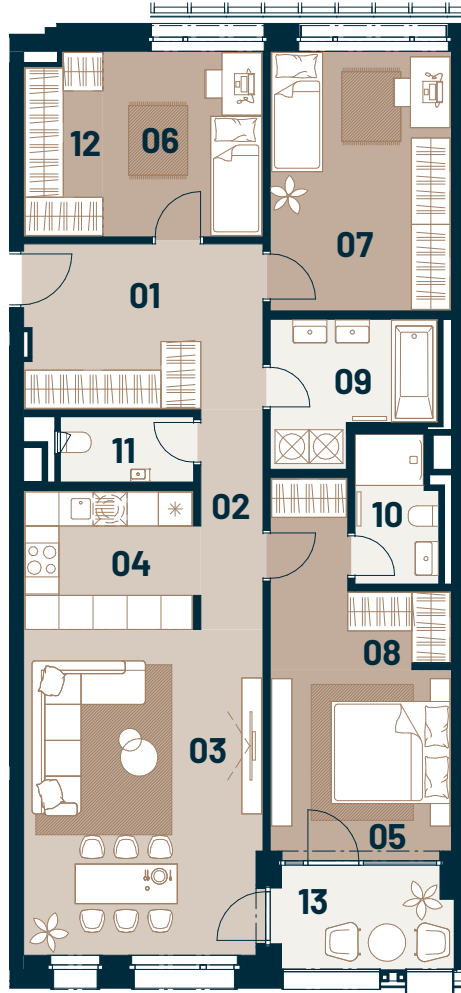

Byt
Flat

Posch.
Floor

Izby
Rooms

Interiér
Interior

Exteriér
Exterior

B3.05

3

4

107,50 m²

5,70 m²

GANZ
HOUSE

01	Predsieň / Entrance hall	12,30 m ²
02	Chodba / Corridor	4,30 m ²
03	Obývacia izba / Living room	24,20 m ²
04	Kuchyňa / Kitchen	7,50 m ²
05	Izba / Bedroom	10,70 m ²
06	Izba / Bedroom	9,30 m ²
07	Izba / Bedroom	14,70 m ²
08	Šatník / Wardrobe	7,20 m ²
09	Kúpeľňa / Bathroom	6,50 m ²
10	Kúpeľňa / Bathroom	3,70 m ²
11	WC / WC	2,70 m ²
12	Šatník / Wardrobe	4,40 m ²
13	Lodžia / Loggia	5,70 m ²