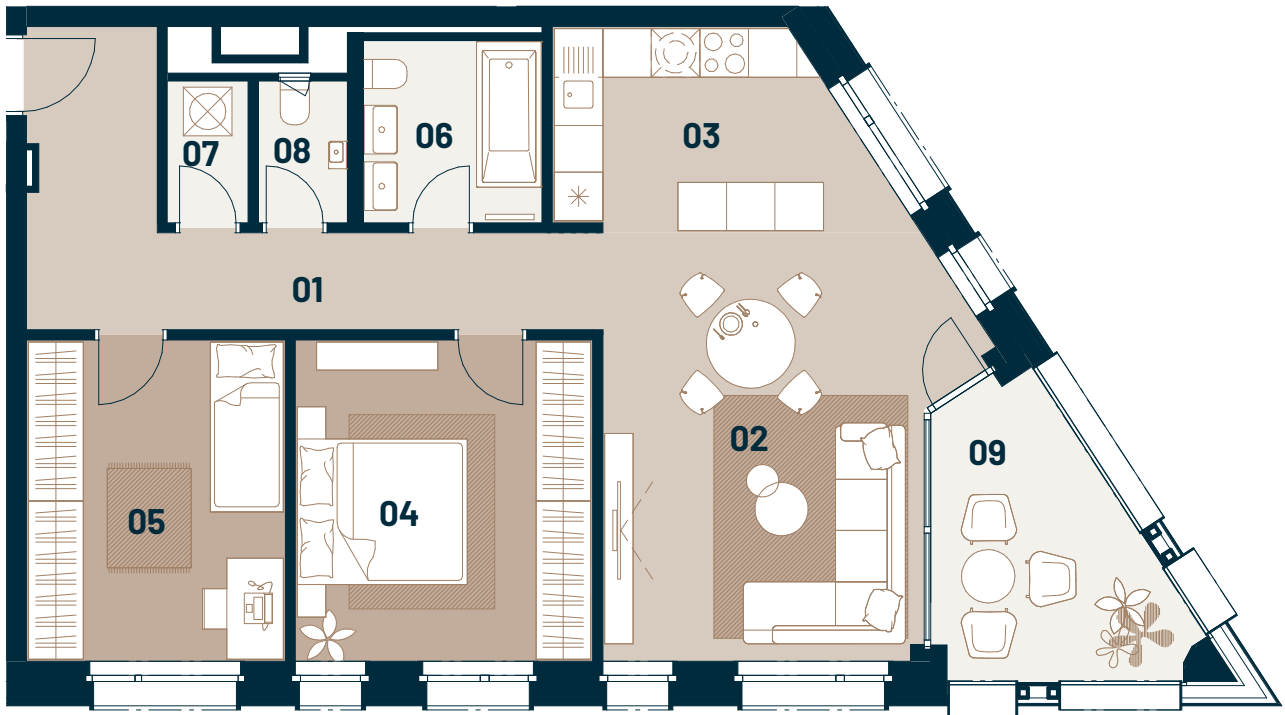

Byt
Flat

Posch.
Floor

Izby
Rooms

Interiér
Interior

Exteriér
Exterior

B3.08

3

3

80,20 m²

9,30 m²

GANZ
HOUSE

01	Predsieň / Entrance hall	12,60 m ²
02	Obývacia izba / Living room	22,00 m ²
03	Kuchyňa / Kitchen	9,50 m ²
04	Izba / Bedroom	14,60 m ²
05	Izba / Bedroom	12,80 m ²
06	Kúpeľňa / Bathroom	5,00 m ²
07	Práčovňa / Laundry room	1,80 m ²
08	WC / WC	1,90 m ²
09	Lodžia / Loggia	9,30 m ²