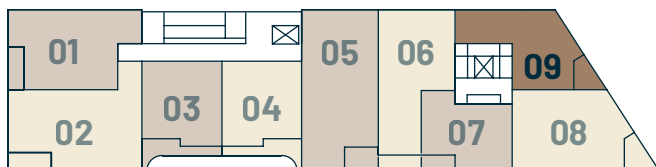

Apartmán  
Apartment

Posch.  
Floor

Izby  
Rooms

Interiér  
Interior

Exteriér  
Exterior

**B3.09**

**3**

**2**

**60,90 m<sup>2</sup>**

**7,20 m<sup>2</sup>**

**GANZ  
HOUSE**

0 1 2 3 4 m

<b>01</b>	Predsieň / Entrance hall	14,30 m <sup>2</sup>
<b>02</b>	Obývacia izba / Living room	21,60 m <sup>2</sup>
<b>03</b>	Kuchyňa / Kitchen	6,90 m <sup>2</sup>
<b>04</b>	Izba / Bedroom	12,20 m <sup>2</sup>
<b>05</b>	Kúpeľňa / Bathroom	4,10 m <sup>2</sup>
<b>06</b>	WC / WC	1,80 m <sup>2</sup>
<b>07</b>	Lodžia / Loggia	7,20 m <sup>2</sup>