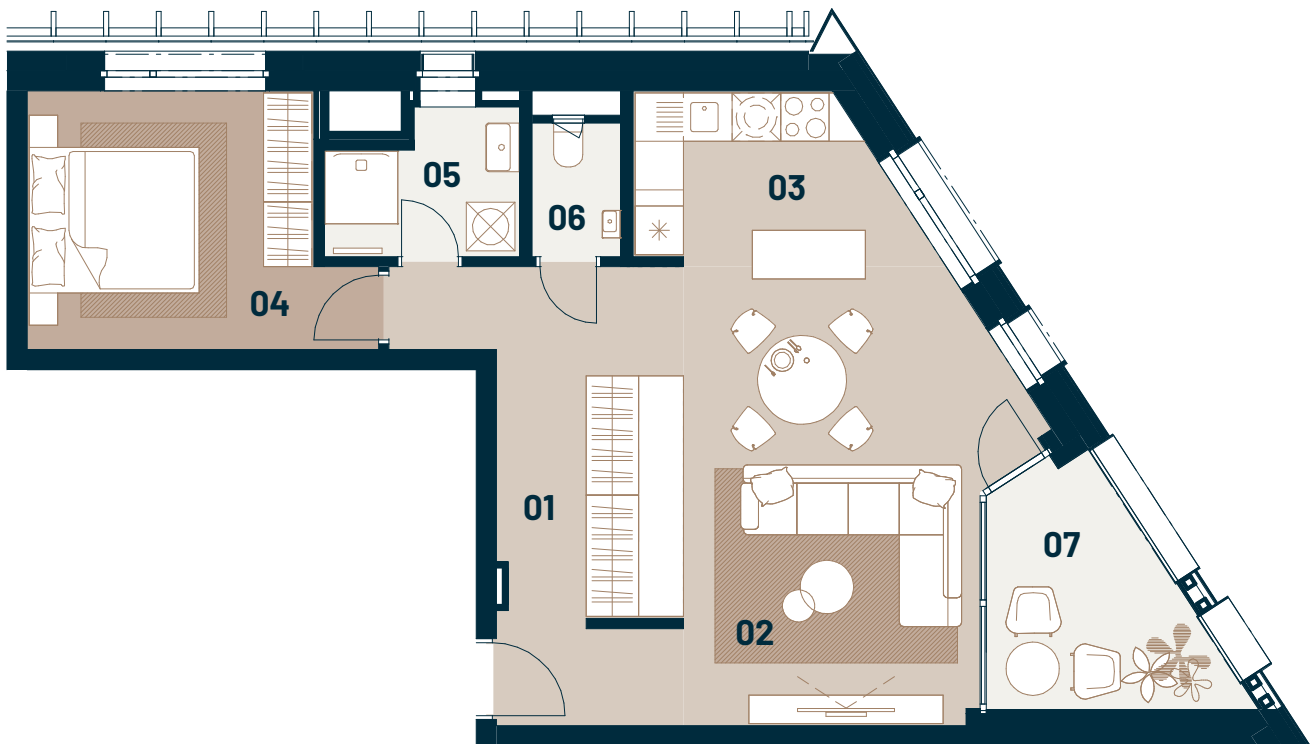

Apartmán  
Apartment

Posch.  
Floor

Izby  
Rooms

Interiér  
Interior

Exteriér  
Exterior

**B3.09**

**3**

**2**

**60,90 m<sup>2</sup>**

**7,20 m<sup>2</sup>**

**GANZ  
HOUSE**

0 1 2 3 4 m

<b>01</b>	Predsieň / Entrance hall	14,30 m <sup>2</sup>
<b>02</b>	Obývacia izba / Living room	21,60 m <sup>2</sup>
<b>03</b>	Kuchyňa / Kitchen	6,90 m <sup>2</sup>
<b>04</b>	Izba / Bedroom	12,20 m <sup>2</sup>
<b>05</b>	Kúpeľňa / Bathroom	4,10 m <sup>2</sup>
<b>06</b>	WC / WC	1,80 m <sup>2</sup>
<b>07</b>	Lodžia / Loggia	7,20 m <sup>2</sup>