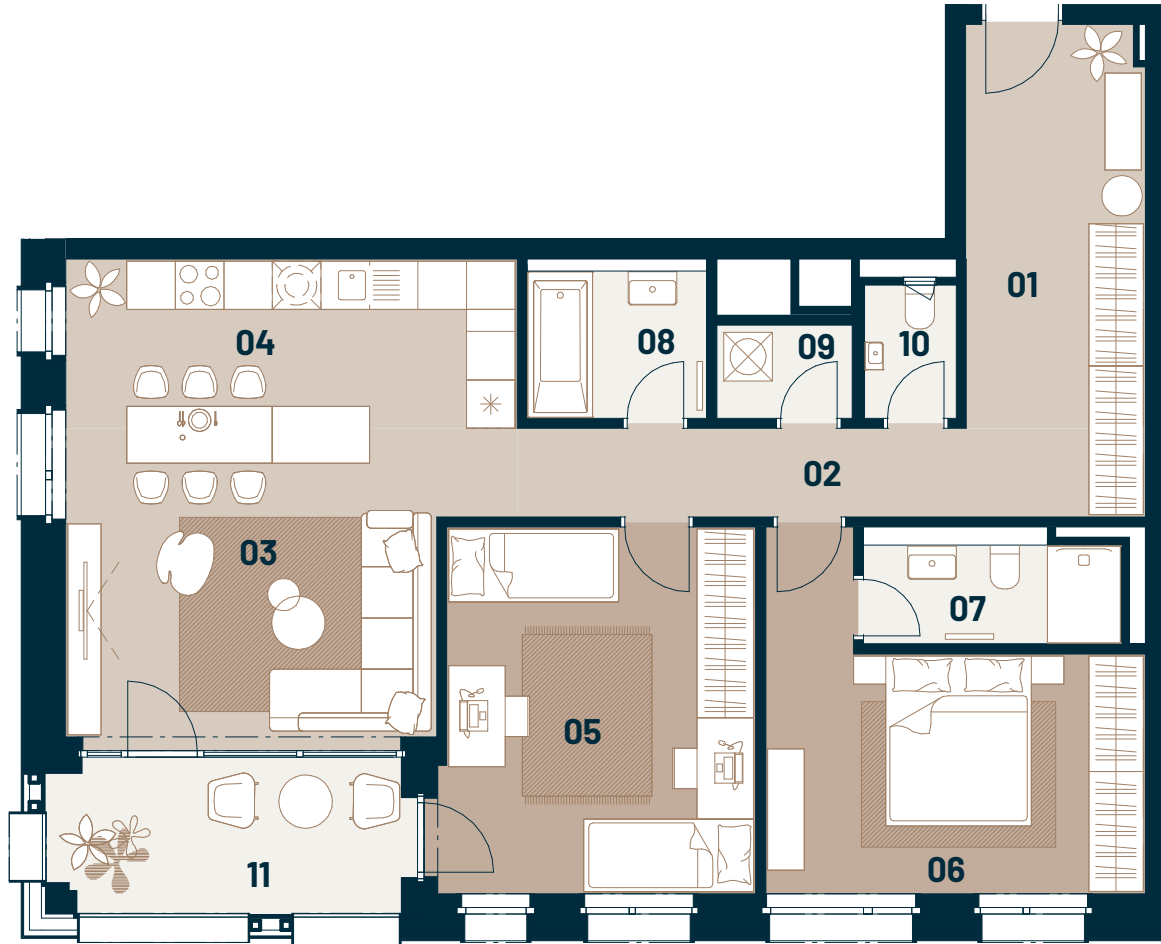

Byt
Flat

Posch.
Floor

Izby
Rooms

Interiér
Interior

Exteriér
Exterior

B4.02

4

3

95,40 m²

8,50 m²

GANZ
HOUSE

01	Predsieň / Entrance hall	11,00 m ²
02	Chodba / Corridor	8,50 m ²
03	Obývacia izba / Living room	19,20 m ²
04	Kuchyňa / Kitchen	11,70 m ²
05	Izba / Bedroom	17,70 m ²
06	Izba / Bedroom	15,60 m ²
07	Kúpeľňa / Bathroom	3,90 m ²
08	Kúpeľňa / Bathroom	4,00 m ²
09	Práčovňa / Laundry room	1,90 m ²
10	WC / WC	1,90 m ²
11	Lodžia / Loggia	8,50 m ²