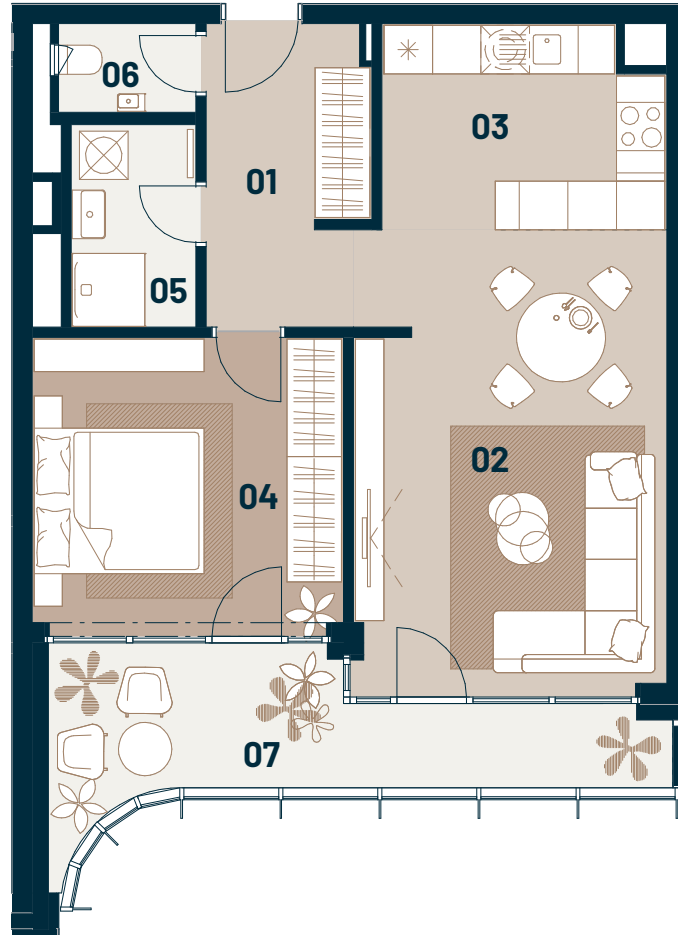

Byt
Flat

Posch.
Floor

Izby
Rooms

Interiér
Interior

Exteriér
Exterior

B4.03

4

2

58,20 m²

11,10 m²

GANZ HOUSE

01	Predsieň / Entrance hall	7,30 m ²
02	Obývacia izba / Living room	22,30 m ²
03	Kuchyňa / Kitchen	8,60 m ²
04	Izba / Bedroom	14,20 m ²
05	Kúpeľňa / Bathroom	3,90 m ²
06	WC / WC	1,90 m ²
07	Lodžia / Loggia	11,10 m ²