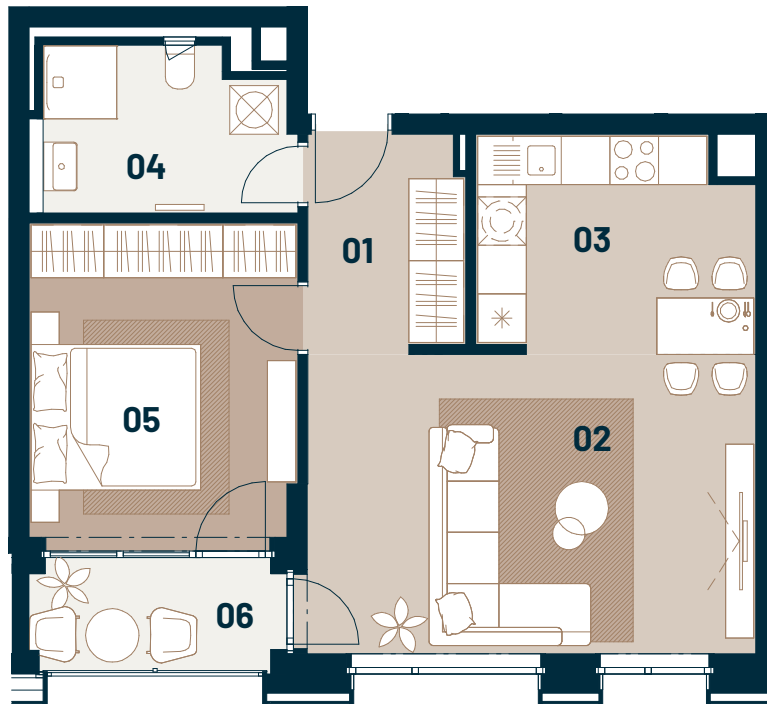

Byt
Flat

Posch.
Floor

Izby
Rooms

Interiér
Interior

Exteriér
Exterior

B4.07

4

2

54,10 m²

4,50 m²

**GANZ
HOUSE**

0 1 2 3 4 m

01	Predsieň / Entrance hall	5,10 m ²
02	Obývacia izba / Living room	20,70 m ²
03	Kuchyňa / Kitchen	9,00 m ²
04	Izba / Bedroom	13,30 m ²
05	Kúpeľňa / Bathroom	6,00 m ²
06	Lodžia / Loggia	4,50 m ²