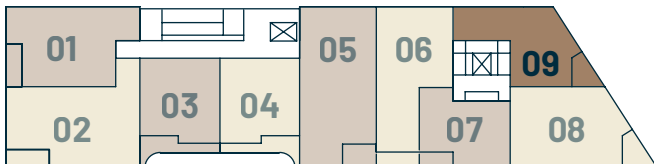

Apartmán  
Apartment

Posch.  
Floor

Izby  
Rooms

Interiér  
Interior

Exteriér  
Exterior

**B4.09**

**4**

**2**

**60,90 m<sup>2</sup>**

**7,20 m<sup>2</sup>**

**GANZ  
HOUSE**

0 1 2 3 4 m

<b>01</b>	Predsieň / Entrance hall	14,30 m <sup>2</sup>
<b>02</b>	Obývacia izba / Living room	21,60 m <sup>2</sup>
<b>03</b>	Kuchyňa / Kitchen	6,90 m <sup>2</sup>
<b>04</b>	Izba / Bedroom	12,20 m <sup>2</sup>
<b>05</b>	Kúpeľňa / Bathroom	4,10 m <sup>2</sup>
<b>06</b>	WC / WC	1,80 m <sup>2</sup>
<b>07</b>	Lodžia / Loggia	7,20 m <sup>2</sup>