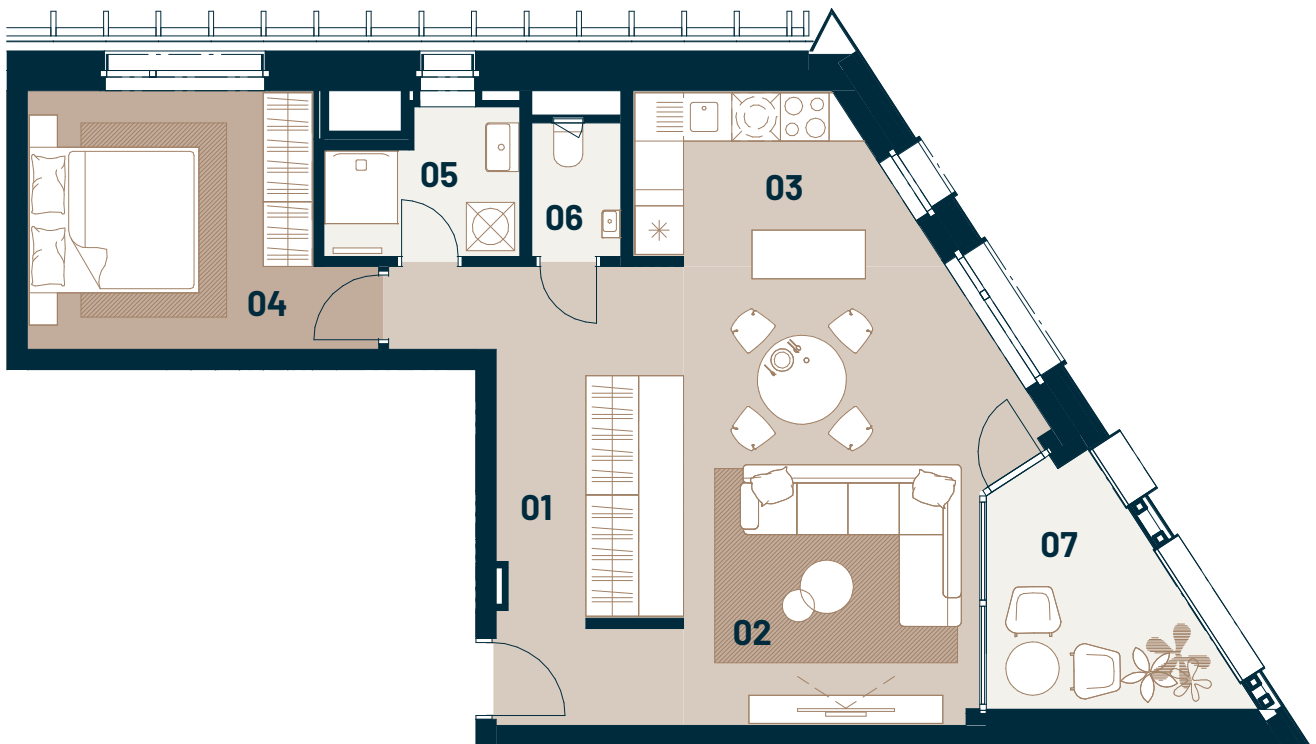

Apartmán  
Apartment

Posch.  
Floor

Izby  
Rooms

Interiér  
Interior

Exteriér  
Exterior

**B4.09**

**4**

**2**

**60,90 m<sup>2</sup>**

**7,20 m<sup>2</sup>**

**GANZ  
HOUSE**

0 1 2 3 4 m

<b>01</b>	Predsieň / Entrance hall	14,30 m <sup>2</sup>
<b>02</b>	Obývacia izba / Living room	21,60 m <sup>2</sup>
<b>03</b>	Kuchyňa / Kitchen	6,90 m <sup>2</sup>
<b>04</b>	Izba / Bedroom	12,20 m <sup>2</sup>
<b>05</b>	Kúpeľňa / Bathroom	4,10 m <sup>2</sup>
<b>06</b>	WC / WC	1,80 m <sup>2</sup>
<b>07</b>	Lodžia / Loggia	7,20 m <sup>2</sup>