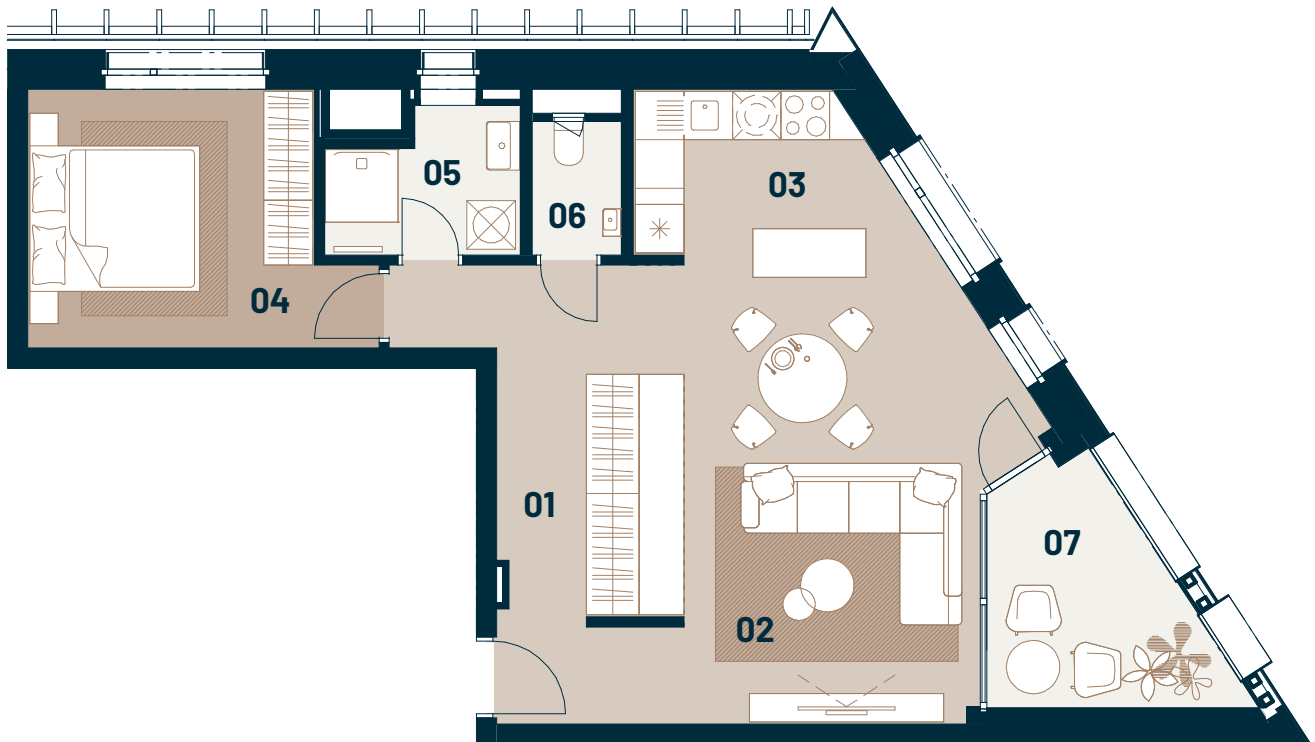

Apartmán
Apartment

Posch.
Floor

Izby
Rooms

Interiér
Interior

Exteriér
Exterior

B5.09

5

2

60,90 m²

7,20 m²

**GANZ
HOUSE**

0 1 2 3 4 m

01	Predsieň / Entrance hall	14,30 m ²
02	Obývacia izba / Living room	21,60 m ²
03	Kuchyňa / Kitchen	6,90 m ²
04	Izba / Bedroom	12,20 m ²
05	Kúpeľňa / Bathroom	4,10 m ²
06	WC / WC	1,80 m ²
07	Lodžia / Loggia	7,20 m ²