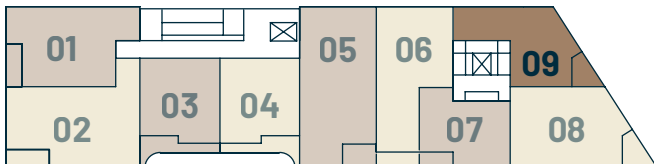

Apartmán
Apartment

Posch.
Floor

Izby
Rooms

Interiér
Interior

Exteriér
Exterior

B5.09

5

2

60,90 m²

7,20 m²

**GANZ
HOUSE**

0 1 2 3 4 m

01	Predsieň / Entrance hall	14,30 m ²
02	Obývacia izba / Living room	21,60 m ²
03	Kuchyňa / Kitchen	6,90 m ²
04	Izba / Bedroom	12,20 m ²
05	Kúpeľňa / Bathroom	4,10 m ²
06	WC / WC	1,80 m ²
07	Lodžia / Loggia	7,20 m ²