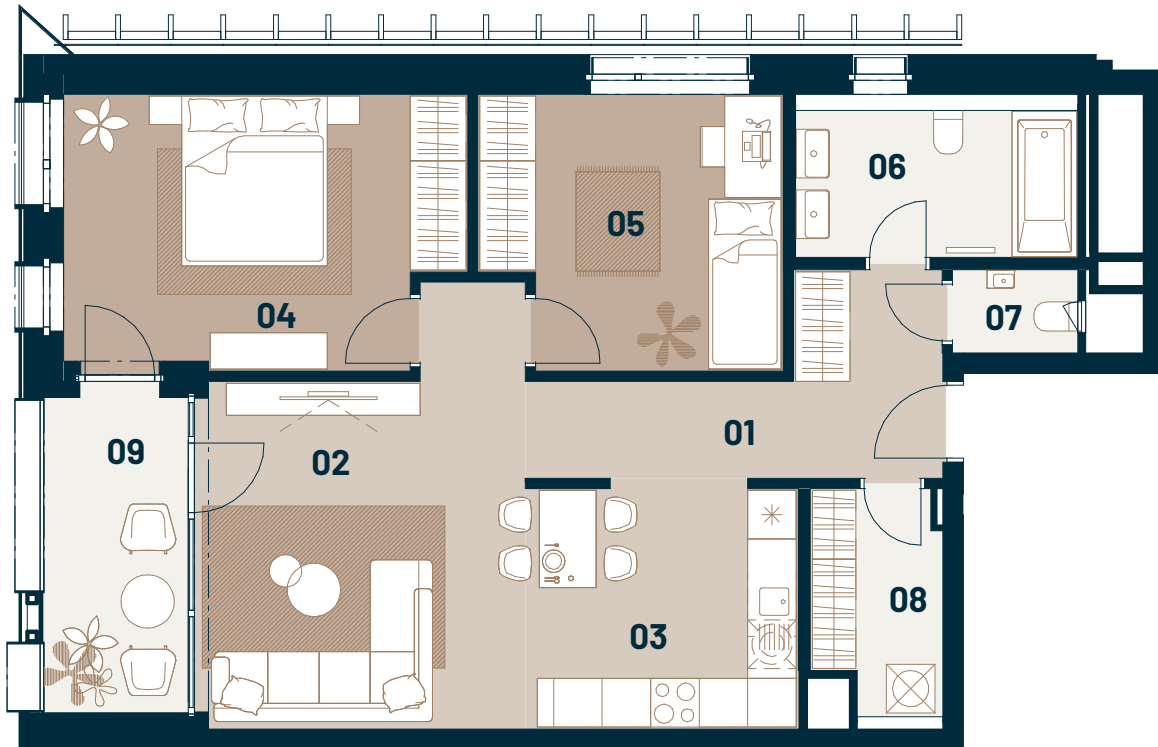

Byt
Flat

Posch.
Floor

Izby
Rooms

Interiér
Interior

Exteriér
Exterior

B6.01

6

3

78,60 m²

7,20 m²

**GANZ
HOUSE**

01	Predsieň / Entrance hall	8,70 m ²
02	Obývacia izba / Living room	19,10 m ²
03	Kuchyňa / Kitchen	10,30 m ²
04	Izba / Bedroom	16,20 m ²
05	Izba / Bedroom	12,10 m ²
06	Kúpeľňa / Bathroom	6,40 m ²
07	WC / WC	1,60 m ²
08	Komora / Storage room	4,20 m ²
09	Lodžia / Loggia	7,20 m ²