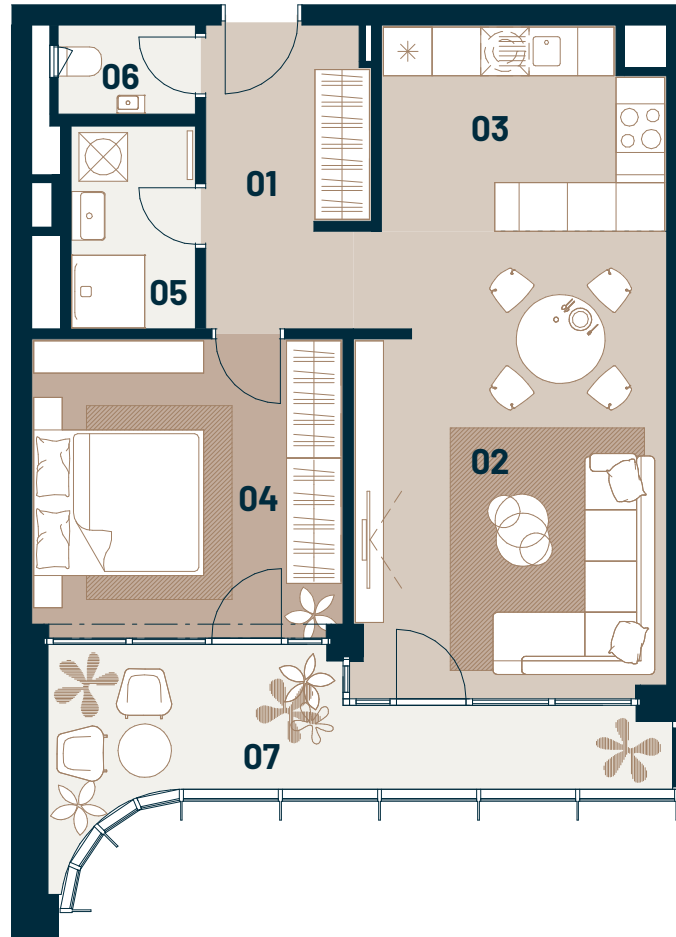

Byt
Flat

Posch.
Floor

Izby
Rooms

Interiér
Interior

Exteriér
Exterior

B6.03

6

2

58,20 m²

11,10 m²

GANZ HOUSE

01	Predsieň / Entrance hall	7,30 m ²
02	Obývacia izba / Living room	22,30 m ²
03	Kuchyňa / Kitchen	8,60 m ²
04	Izba / Bedroom	14,20 m ²
05	Kúpeľňa / Bathroom	3,90 m ²
06	WC / WC	1,90 m ²
07	Lodžia / Loggia	11,10 m ²