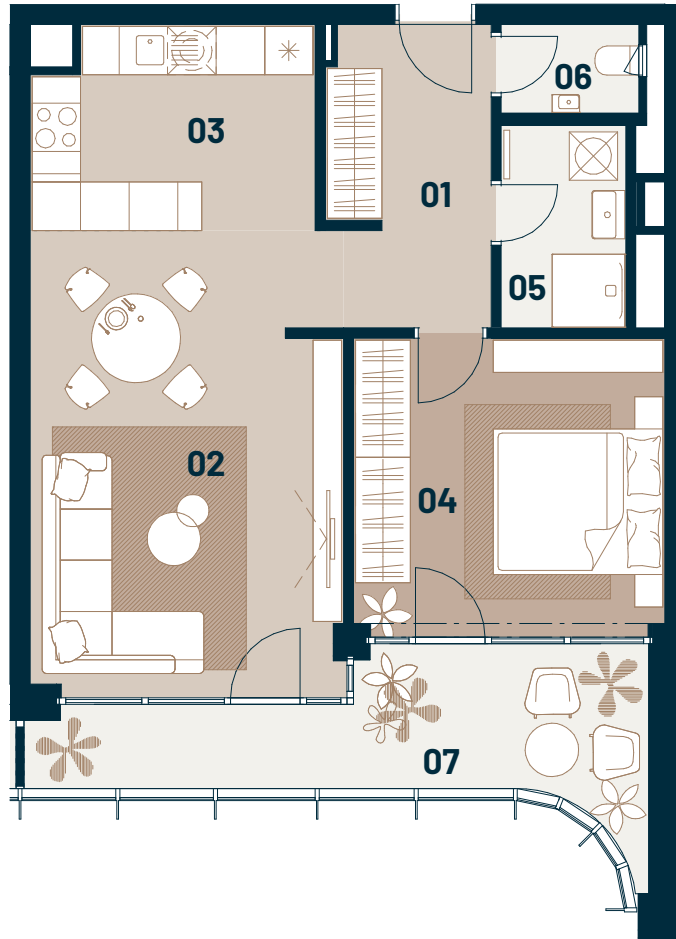

Byt  
Flat

Posch.  
Floor

Izby  
Rooms

Interiér  
Interior

Exteriér  
Exterior

**B2.04**

**2**

**2**

**58,20 m<sup>2</sup>**

**11,10 m<sup>2</sup>**

**GANZ  
HOUSE**

0 1 2 3 4 m

<b>01</b>	Predsieň / Entrance hall	7,30 m <sup>2</sup>
<b>02</b>	Obývacia izba / Living room	22,30 m <sup>2</sup>
<b>03</b>	Kuchyňa / Kitchen	8,60 m <sup>2</sup>
<b>04</b>	Izba / Bedroom	14,20 m <sup>2</sup>
<b>05</b>	Kúpeľňa / Bathroom	3,90 m <sup>2</sup>
<b>06</b>	WC / WC	1,90 m <sup>2</sup>
<b>07</b>	Lodžia / Loggia	11,10 m <sup>2</sup>