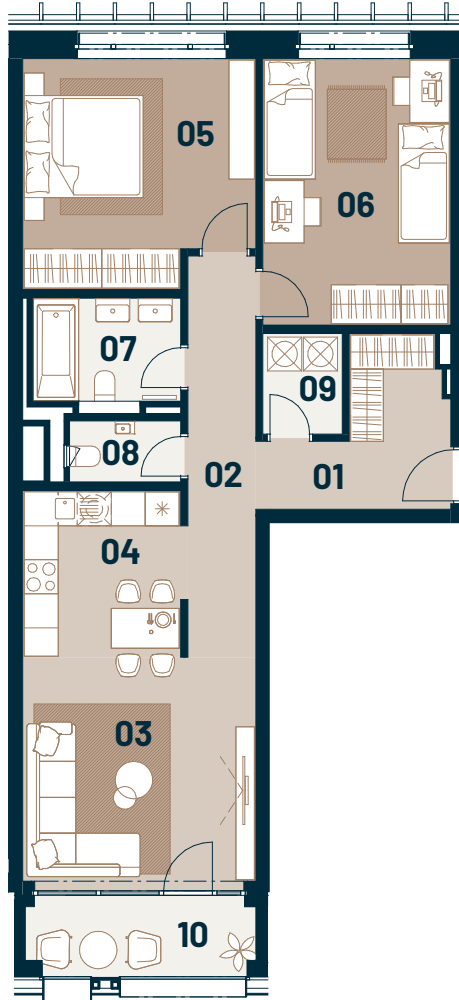

Byt
Flat

Posch.
Floor

Izby
Rooms

Interiér
Interior

Exteriér
Exterior

B6.06

6

3

81,90 m²

5,70 m²

GANZ
HOUSE

0 1 2 3 4 5 6 m

01	Predsieň / Entrance hall	7,30 m ²
02	Chodba / Corridor	8,50 m ²
03	Obývacia izba / Living room	16,90 m ²
04	Kuchyňa / Kitchen	8,40 m ²
05	Izba / Bedroom	15,80 m ²
06	Izba / Bedroom	15,60 m ²
07	Kúpeľňa / Bathroom	4,80 m ²
08	WC / WC	2,10 m ²
09	Práčovňa / Laundry room	2,50 m ²
10	Lodžia / Loggia	5,70 m ²