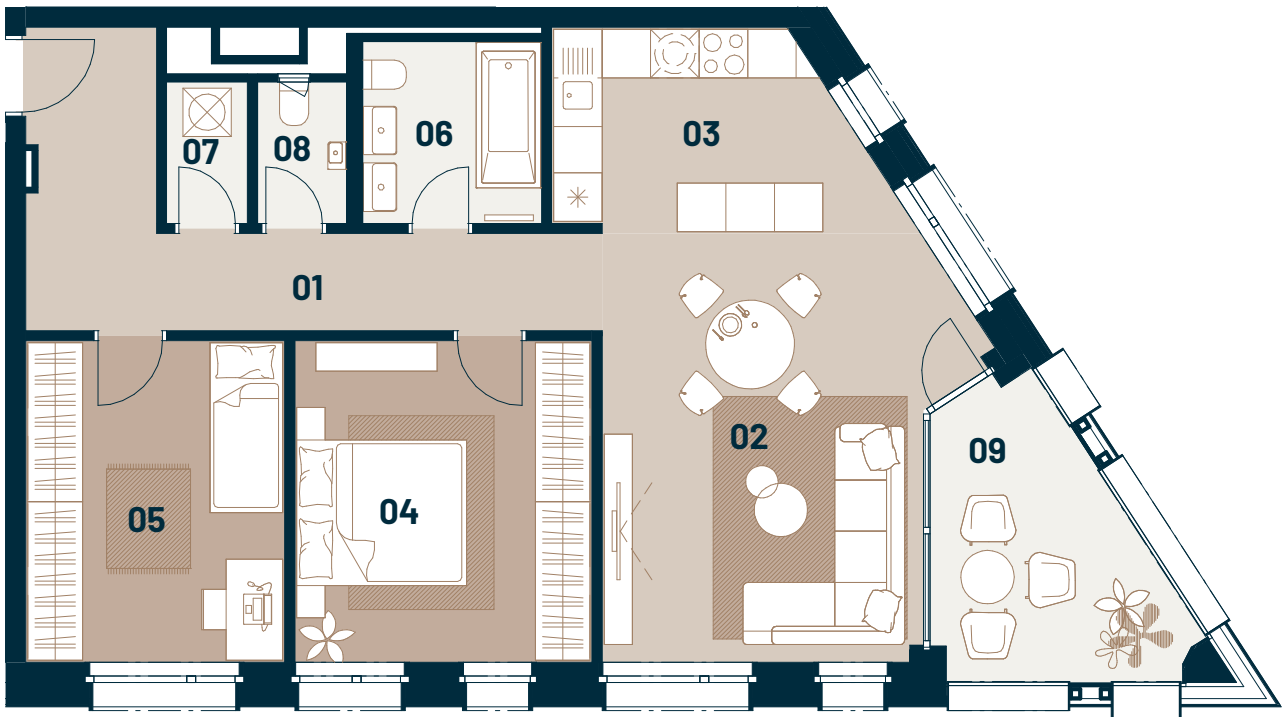

Byt  
Flat

Posch.  
Floor

Izby  
Rooms

Interiér  
Interior

Exteriér  
Exterior

B6.08

6

3

80,20 m<sup>2</sup>

9,30 m<sup>2</sup>

GANZ  
HOUSE

01	Predsieň / Entrance hall	12,60 m <sup>2</sup>
02	Obývacia izba / Living room	22,00 m <sup>2</sup>
03	Kuchyňa / Kitchen	9,50 m <sup>2</sup>
04	Izba / Bedroom	14,60 m <sup>2</sup>
05	Izba / Bedroom	12,80 m <sup>2</sup>
06	Kúpeľňa / Bathroom	5,00 m <sup>2</sup>
07	Práčovňa / Laundry room	1,80 m <sup>2</sup>
08	WC / WC	1,90 m <sup>2</sup>
09	Lodžia / Loggia	9,30 m <sup>2</sup>