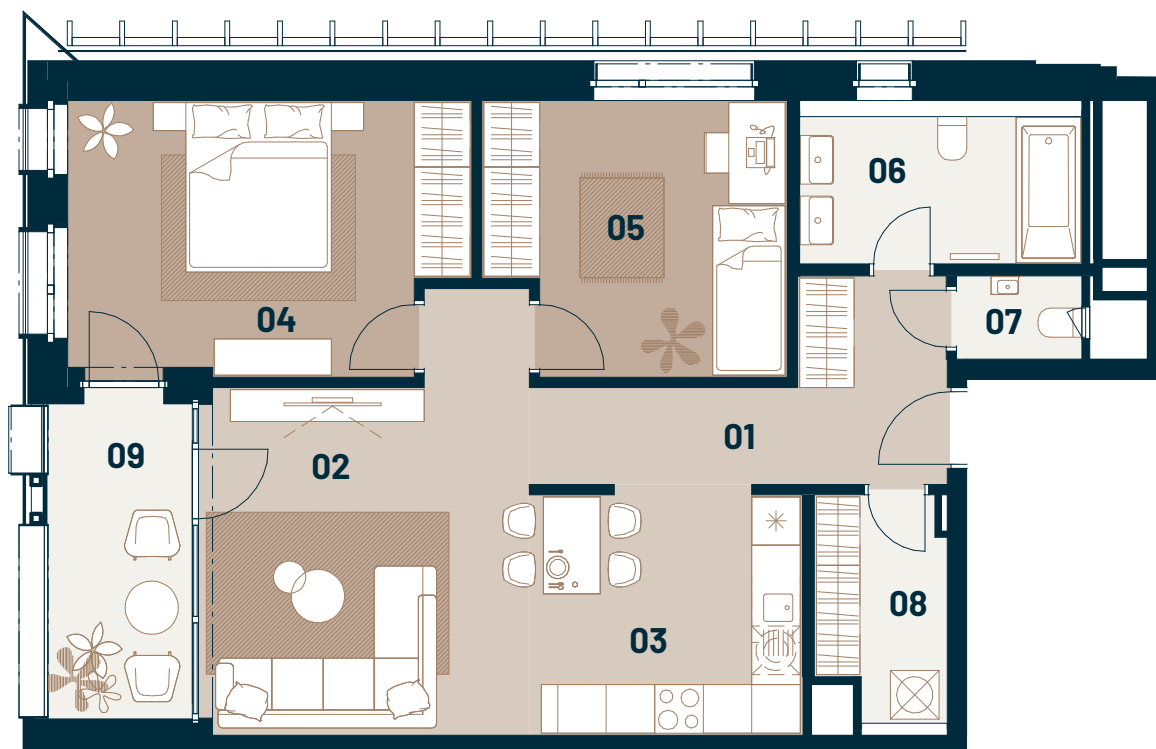

Byt
Flat

Posch.
Floor

Izby
Rooms

Interiér
Interior

Exteriér
Exterior

B7.01

7

3

78,60 m²

7,20 m²

**GANZ
HOUSE**

01	Predsieň / Entrance hall	8,70 m ²
02	Obývacia izba / Living room	19,10 m ²
03	Kuchyňa / Kitchen	10,30 m ²
04	Izba / Bedroom	16,20 m ²
05	Izba / Bedroom	12,10 m ²
06	Kúpeľňa / Bathroom	6,40 m ²
07	WC / WC	1,60 m ²
08	Komora / Storage room	4,20 m ²
09	Lodžia / Loggia	7,20 m ²