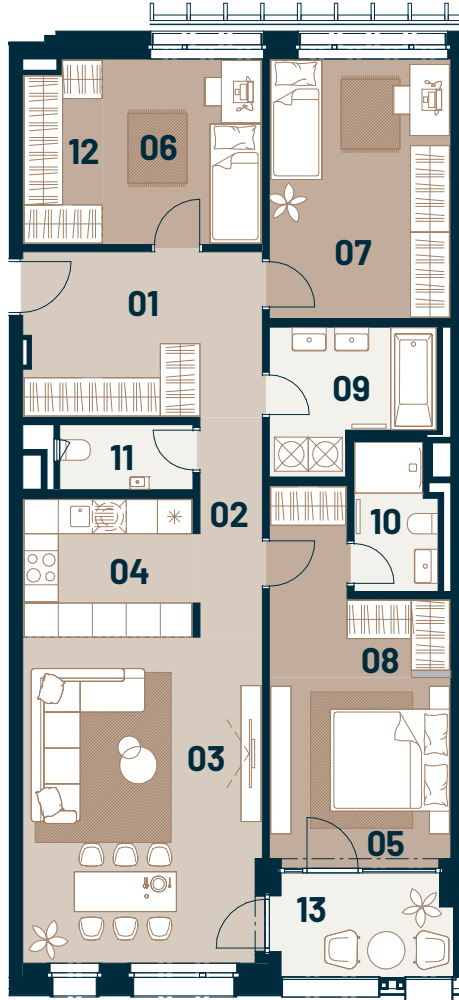

Byt  
Flat

Posch.  
Floor

Izby  
Rooms

Interiér  
Interior

Exteriér  
Exterior

**B7.05**

**7**

**4**

**107,50 m<sup>2</sup>**

**5,70 m<sup>2</sup>**

**GANZ  
HOUSE**

<b>01</b>	Predsieň / Entrance hall	12,30 m <sup>2</sup>
<b>02</b>	Chodba / Corridor	4,30 m <sup>2</sup>
<b>03</b>	Obývacia izba / Living room	24,20 m <sup>2</sup>
<b>04</b>	Kuchyňa / Kitchen	7,50 m <sup>2</sup>
<b>05</b>	Izba / Bedroom	10,70 m <sup>2</sup>
<b>06</b>	Izba / Bedroom	9,30 m <sup>2</sup>
<b>07</b>	Izba / Bedroom	14,70 m <sup>2</sup>
<b>08</b>	Šatník / Wardrobe	7,20 m <sup>2</sup>
<b>09</b>	Kúpeľňa / Bathroom	6,50 m <sup>2</sup>
<b>10</b>	Kúpeľňa / Bathroom	3,70 m <sup>2</sup>
<b>11</b>	WC / WC	2,70 m <sup>2</sup>
<b>12</b>	Šatník / Wardrobe	4,40 m <sup>2</sup>
<b>13</b>	Lodžia / Loggia	5,70 m <sup>2</sup>