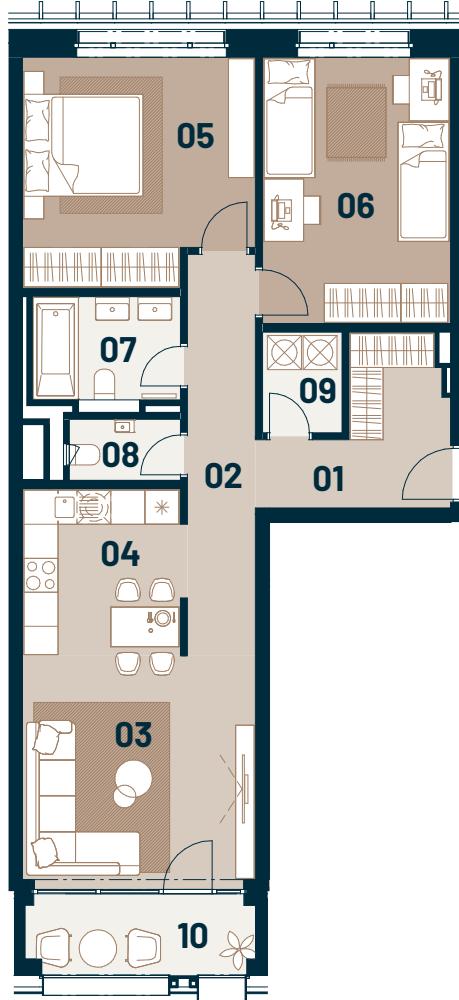

Byt
Flat

Posch.
Floor

Izby
Rooms

Interiér
Interior

Exteriér
Exterior

B7.06

7

3

81,90 m²

5,70 m²

**GANZ
HOUSE**

0 1 2 3 4 5 6 m

01	Predsieň / Entrance hall	7,30 m ²
02	Chodba / Corridor	8,50 m ²
03	Obývacia izba / Living room	16,90 m ²
04	Kuchyňa / Kitchen	8,40 m ²
05	Izba / Bedroom	15,80 m ²
06	Izba / Bedroom	15,60 m ²
07	Kúpeľňa / Bathroom	4,80 m ²
08	WC / WC	2,10 m ²
09	Práčovňa / Laundry room	2,50 m ²
10	Lodžia / Loggia	5,70 m ²