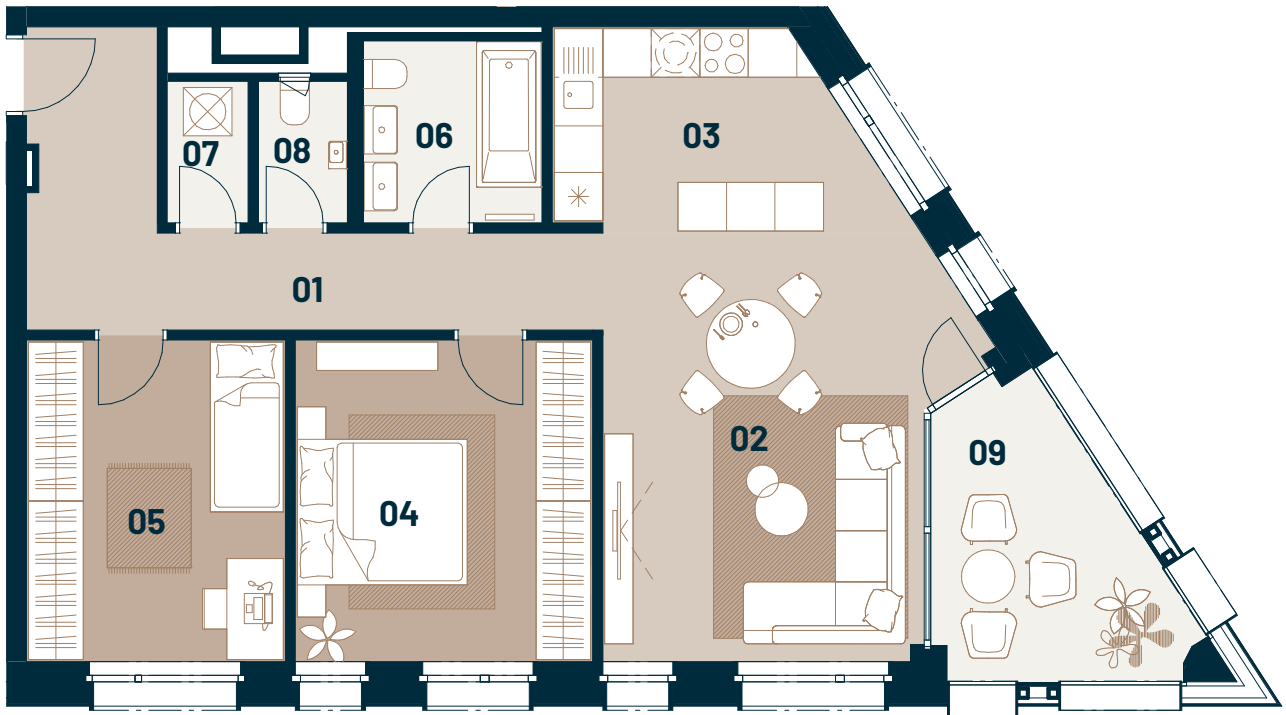

Byt  
Flat

Posch.  
Floor

Izby  
Rooms

Interiér  
Interior

Exteriér  
Exterior

**B7.08**

**7**

**3**

**80,20 m<sup>2</sup>**

**9,30 m<sup>2</sup>**

**GANZ  
HOUSE**

<b>01</b>	Predsieň / Entrance hall	12,60 m <sup>2</sup>
<b>02</b>	Obývacia izba / Living room	22,00 m <sup>2</sup>
<b>03</b>	Kuchyňa / Kitchen	9,50 m <sup>2</sup>
<b>04</b>	Izba / Bedroom	14,60 m <sup>2</sup>
<b>05</b>	Izba / Bedroom	12,80 m <sup>2</sup>
<b>06</b>	Kúpeľňa / Bathroom	5,00 m <sup>2</sup>
<b>07</b>	Práčovňa / Laundry room	1,80 m <sup>2</sup>
<b>08</b>	WC / WC	1,90 m <sup>2</sup>
<b>09</b>	Lodžia / Loggia	9,30 m <sup>2</sup>