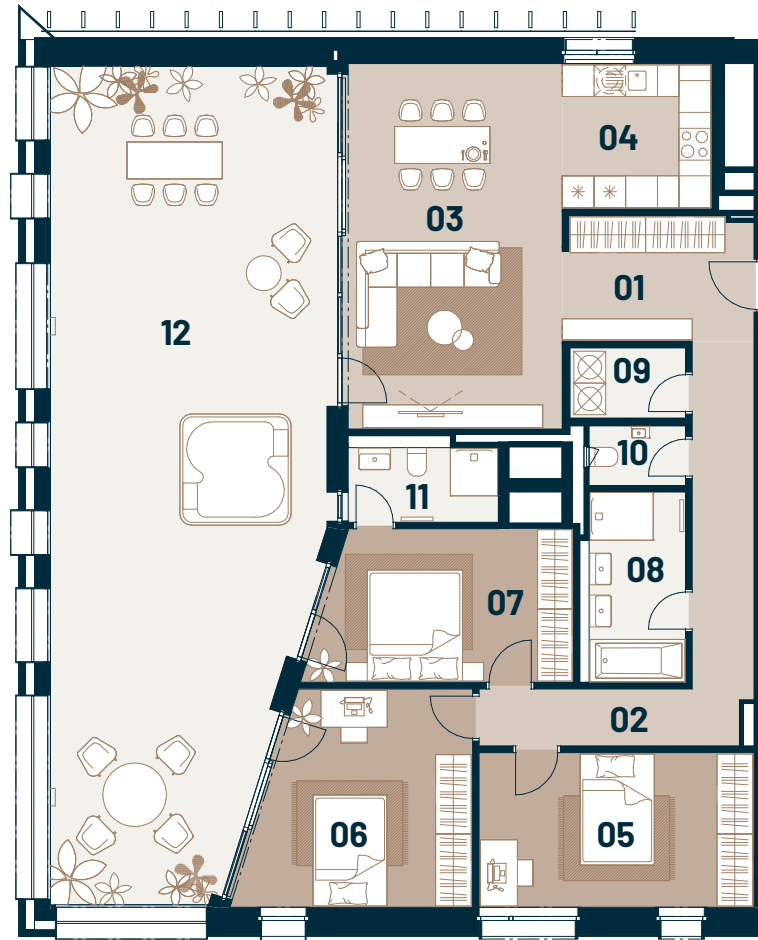

Byt
Flat

Posch.
Floor

Izby
Rooms

Interiér
Interior

Exteriér
Exterior

B8.01

8

4

119,30 m²

77,40 m²

**GANZ
HOUSE**

01	Predsieň / Entrance hall	8,50m ²
02	Chodba / Corridor	13,00 m ²
03	Obývacia izba / Living room	28,70 m ²
04	Kuchyňa / Kitchen	7,80 m ²
05	Izba / Bedroom	15,20 m ²
06	Izba / Bedroom	16,70 m ²
07	Izba / Bedroom	13,90 m ²
08	Kúpeľňa / Bathroom	6,50 m ²
09	Práčovňa / Laundry room	2,90 m ²
10	WC / WC	2,00 m ²
11	Kúpeľňa / Bathroom	4,10 m ²
12	Terasa / Terrace	77,40 m ²