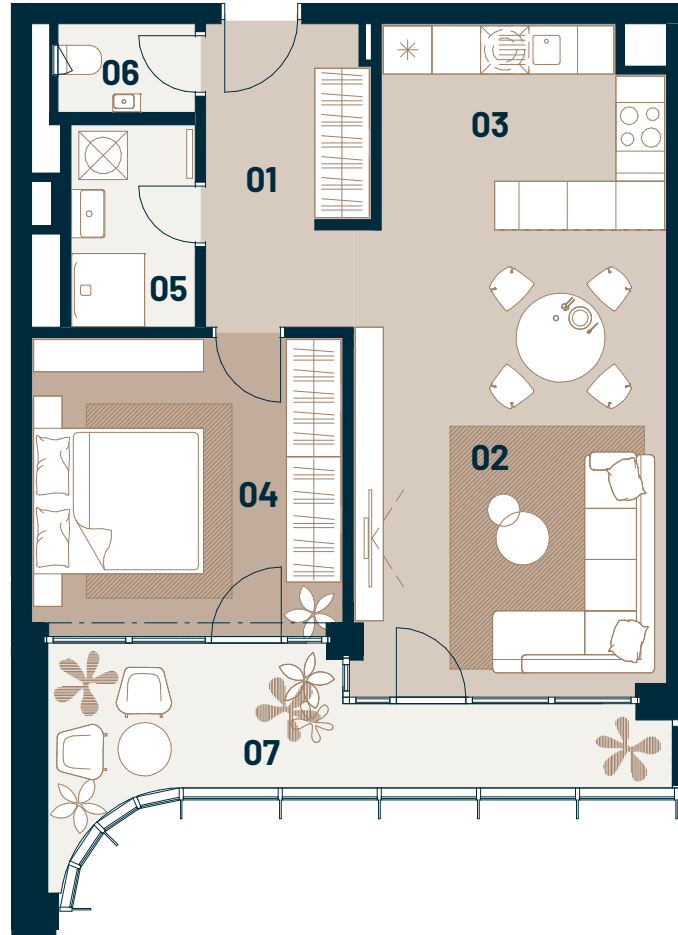

Byt  
Flat

Posch.  
Floor

Izby  
Rooms

Interiér  
Interior

Exteriér  
Exterior

B8.02

8

2

58,20 m<sup>2</sup>

11,10 m<sup>2</sup>

GANZ  
HOUSE

01	Predsieň / Entrance hall	7,30 m <sup>2</sup>
02	Obývacia izba / Living room	22,30 m <sup>2</sup>
03	Kuchyňa / Kitchen	8,60 m <sup>2</sup>
04	Izba / Bedroom	14,20 m <sup>2</sup>
05	Kúpeľňa / Bathroom	3,90 m <sup>2</sup>
06	WC / WC	1,90 m <sup>2</sup>
07	Lodžia / Loggia	11,10 m <sup>2</sup>