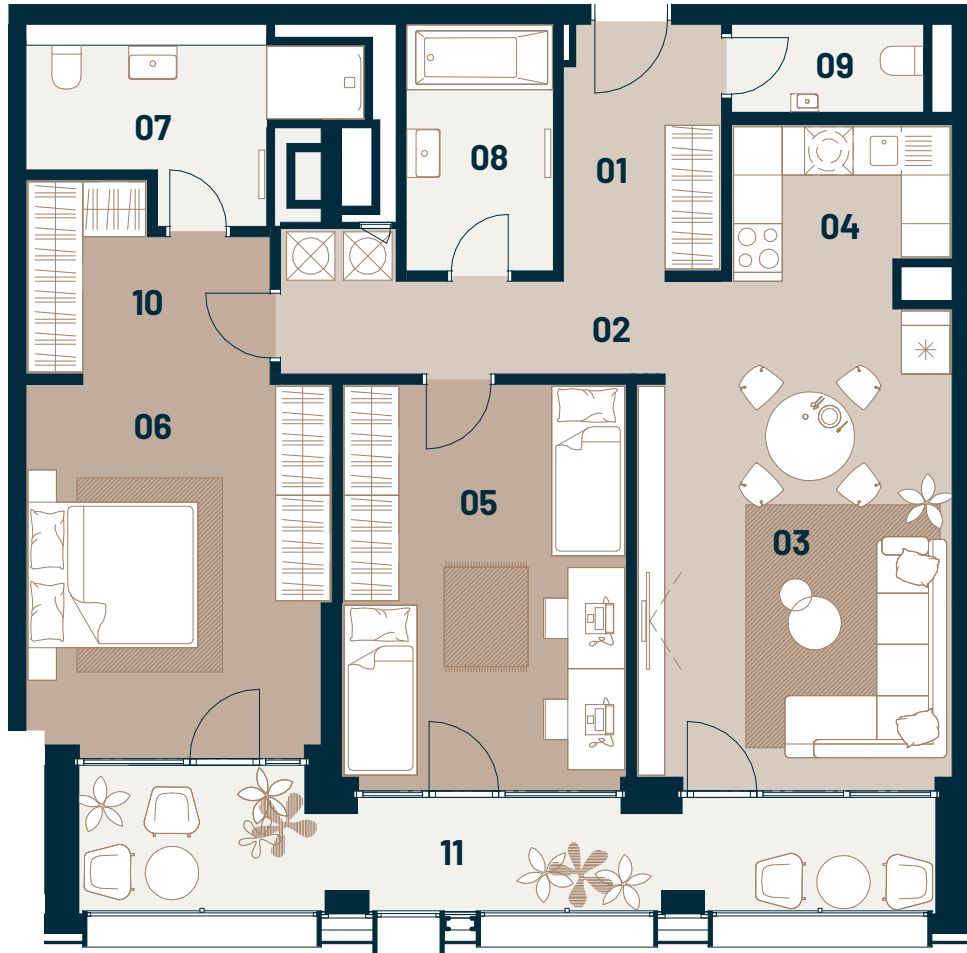

Byt
Flat

Posch.
Floor

Izby
Rooms

Interiér
Interior

Exteriér
Exterior

B8.04

8

3

98,20 m²

15,90 m²

GANZ
HOUSE

01	Predsieň / Entrance hall	6,00 m ²
02	Chodba / Corridor	7,30 m ²
03	Obývacia izba / Living room	19,90 m ²
04	Kuchyňa / Kitchen	8,00 m ²
05	Izba / Bedroom	17,70 m ²
06	Izba / Bedroom	17,10 m ²
07	Kúpeľňa / Bathroom	7,40 m ²
08	Kúpeľňa / Bathroom	5,60 m ²
09	Wc / WC	2,60 m ²
10	Šatník / Wardrobe	6,60 m ²
11	Lodžia / Loggia	15,90 m ²