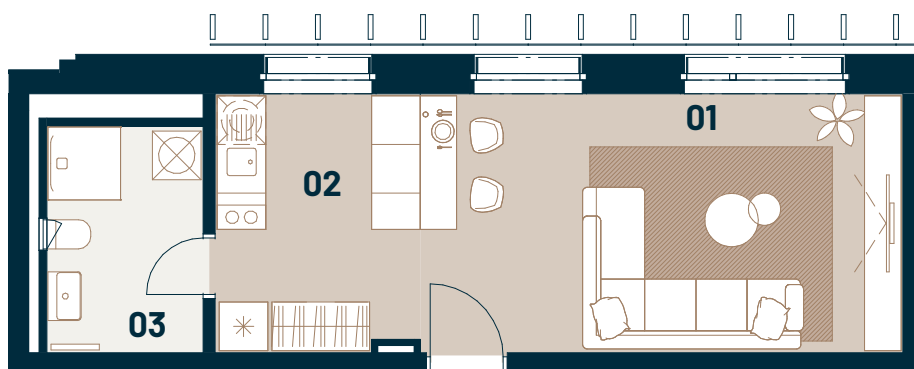

Apartmán
Apartment

Posch.
Floor

Izby
Rooms

Interiér
Interior

Exteriér
Exterior

B8.07

8

1

32,50 m²

0 m²

**GANZ
HOUSE**

01	Obývacia izba / Living room	19,10 m ²
02	Kuchyňa / Kitchen	8,00 m ²
03	Kúpeľňa / Bathroom	5,40 m ²