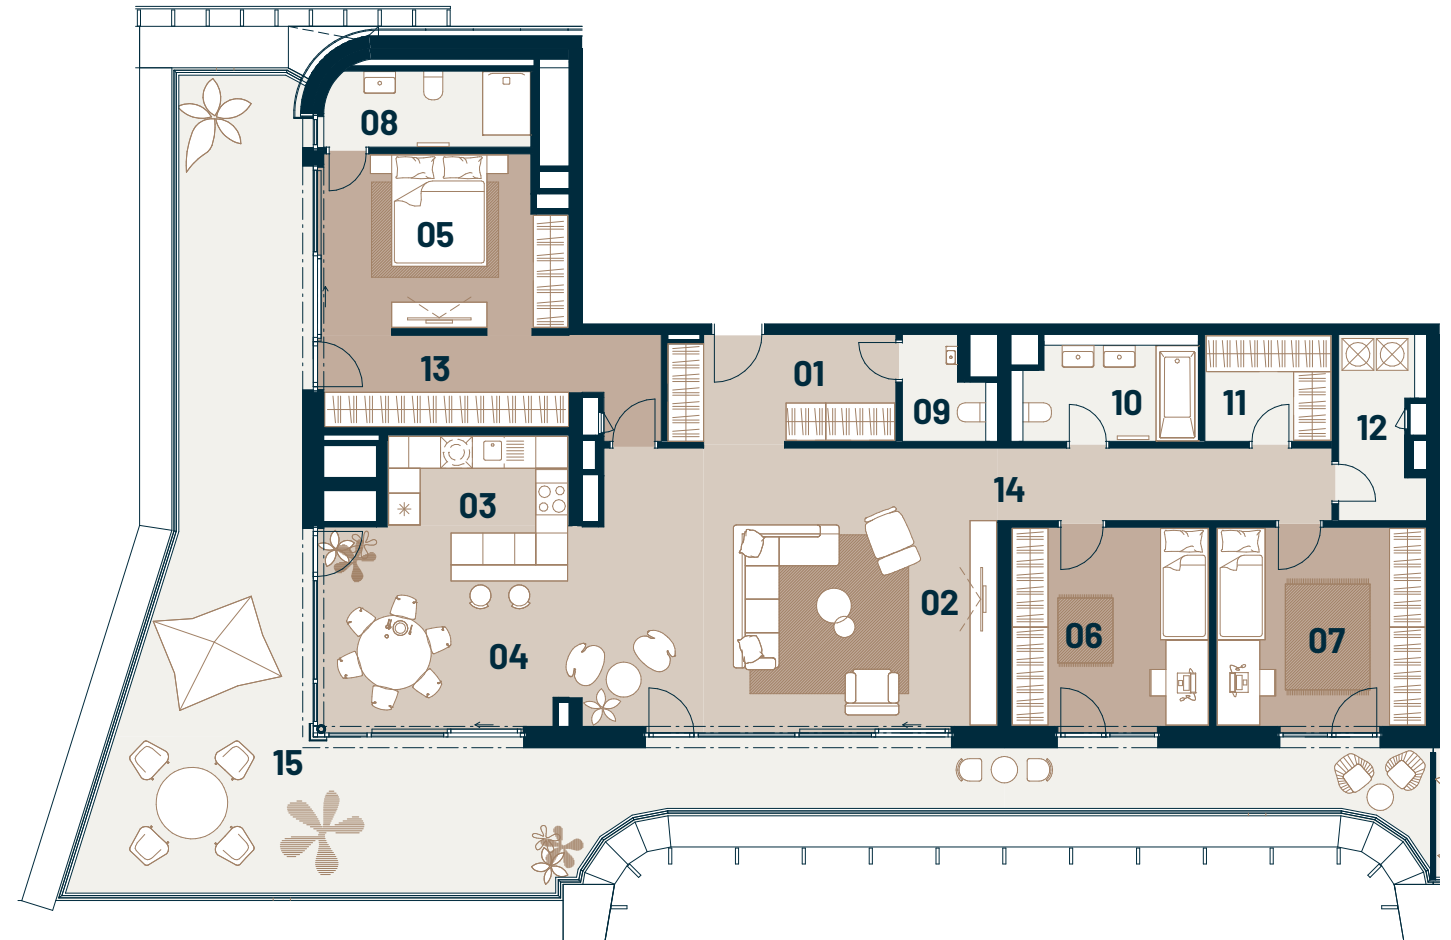

Byt
Flat

Posch.
Floor

Izby
Rooms

Interiér
Interior

Exteriér
Exterior

B9.01

9

4

163,20 m²

81,70 m²

**GANZ
HOUSE**

0 2 4 6 8 m

01	Predsieň / Entrance hall	8,60m ²
02	Obývacia izba / Living room	29,80 m ²
03	Kuchyňa / Kitchen	5,90 m ²
04	Jedáleň / Dining room	30,70 m ²
05	Izba / Bedroom	15,10 m ²
06	Izba / Bedroom	14,30 m ²
07	Izba / Bedroom	15,20 m ²
08	Kúpeľňa / Bathroom	5,60 m ²
09	WC / WC	2,70 m ²
10	Kúpeľňa / Bathroom	5,80 m ²
11	Šatník / Wardrobe	4,80 m ²
12	Práčovňa / Laundry room	4,90 m ²
13	Šatník / Wardrobe	11,10 m ²
14	Chodba / Corridor	8,70 m ²
15	Terasa / Terrace	81,70 m ²