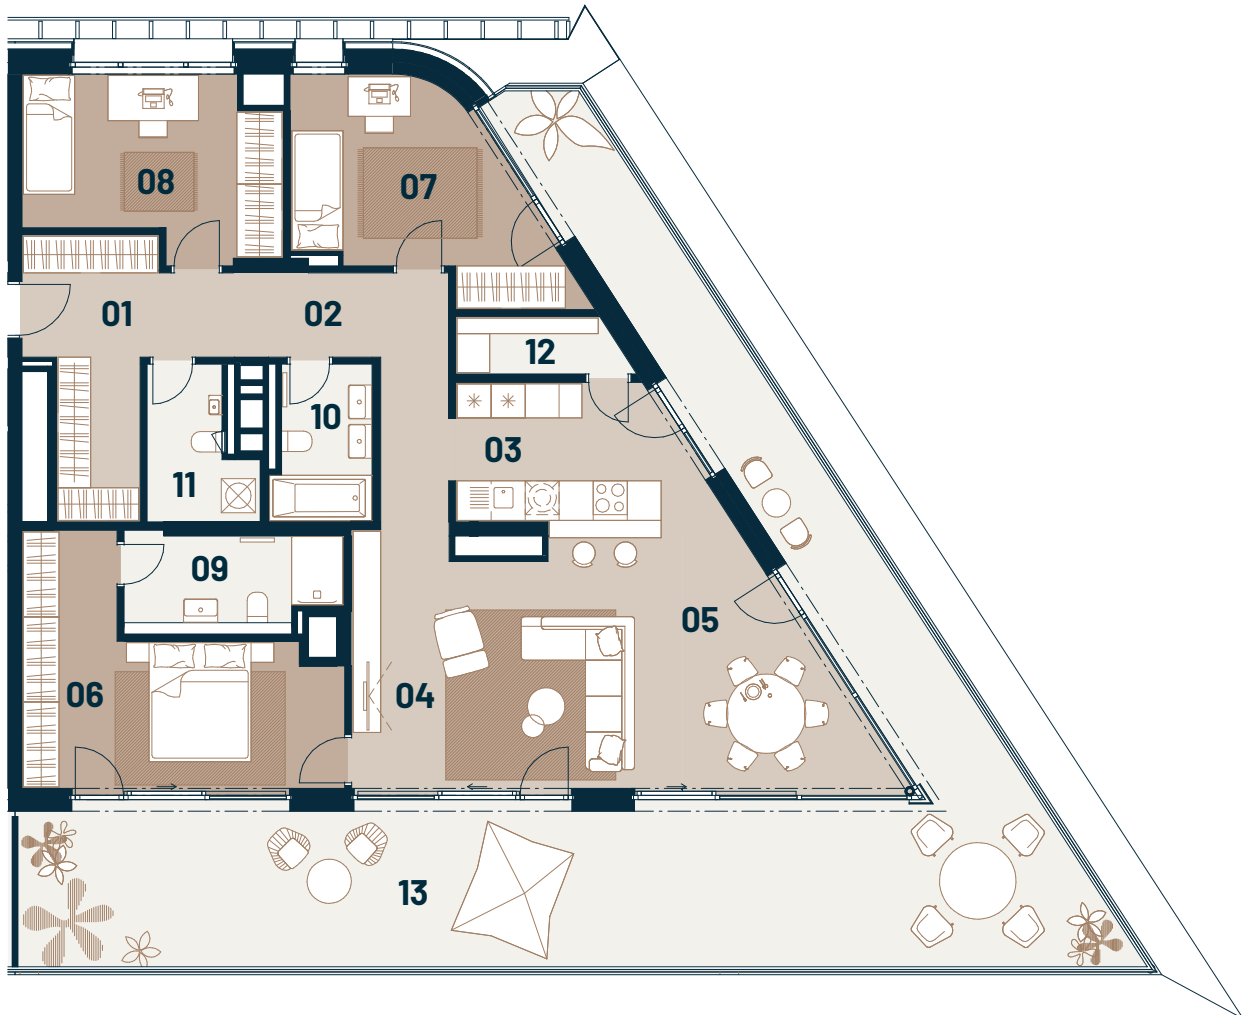

Byt
Flat

Posch.
Floor

Izby
Rooms

Interiér
Interior

Exteriér
Exterior

B9.04

9

4

133,50 m²

79,00 m²

GANZ
HOUSE

0 1 2 3 4 5 6m

01	Predsieň / Entrance hall	9,50 m ²
02	Chodba / Corridor	11,10 m ²
03	Kuchyňa / Kitchen	11,20 m ²
04	Obývacia izba / Living room	26,10 m ²
05	Jedáleň / Dining room	12,10 m ²
06	Izba / Bedroom	18,20 m ²
07	Izba / Bedroom	14,50 m ²
08	Izba / Bedroom	13,20 m ²
09	Kúpeľňa / Bathroom	5,70 m ²
10	Kúpeľňa / Bathroom	4,60 m ²
11	WC / WC	4,40 m ²
12	Komora / Storage room	2,90 m ²
13	Terasa / Terrace	79,00 m ²