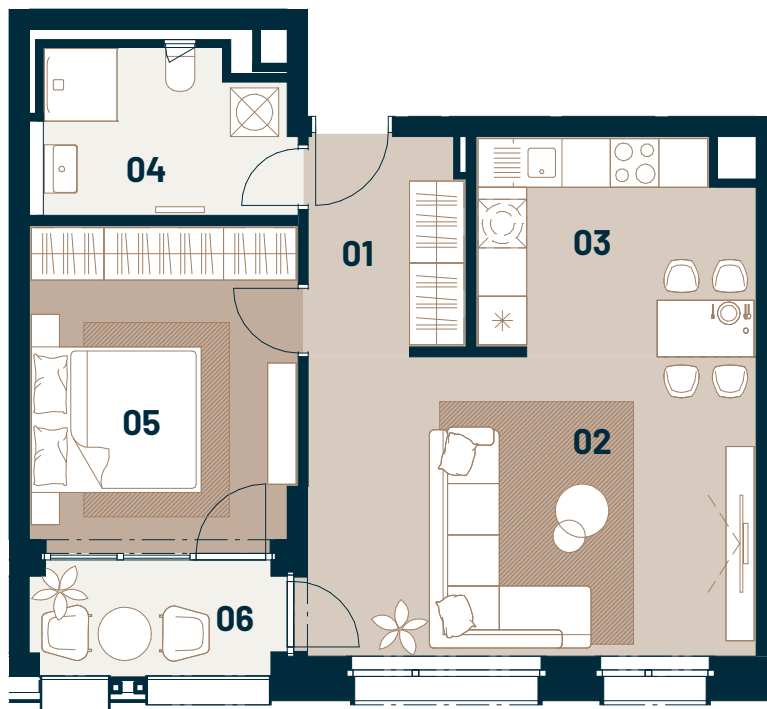

Byt  
Flat

Posch.  
Floor

Izby  
Rooms

Interiér  
Interior

Exteriér  
Exterior

**B2.07**

**2**

**2**

**54,10 m<sup>2</sup>**

**4,50 m<sup>2</sup>**

**GANZ  
HOUSE**

<b>01</b>	Predsieň / Entrance hall	5,10 m <sup>2</sup>
<b>02</b>	Obývacia izba / Living room	20,70 m <sup>2</sup>
<b>03</b>	Kuchyňa / Kitchen	9,00 m <sup>2</sup>
<b>04</b>	Izba / Bedroom	13,30 m <sup>2</sup>
<b>05</b>	Kúpeľňa / Bathroom	6,00 m <sup>2</sup>
<b>06</b>	Lodžia / Loggia	4,50 m <sup>2</sup>